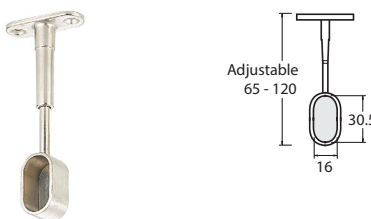

77044

- Wardrobe rod end support
- Material: zinc