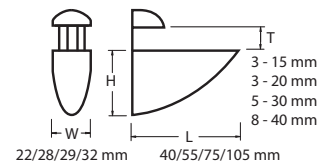

### 67499

- Material: zinc
- Glass thickness (T): 6 - 8 mm

### 67969

- Material: zinc
- Base height (H): 40/45/30 mm

### 67415

- Material: zinc
- Base height (H): 35/42/48/63 mm