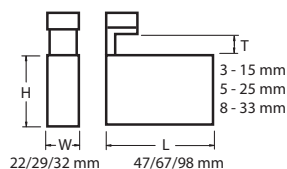

67972

- Material: zinc
- Base height (H): 43/50/59 mm